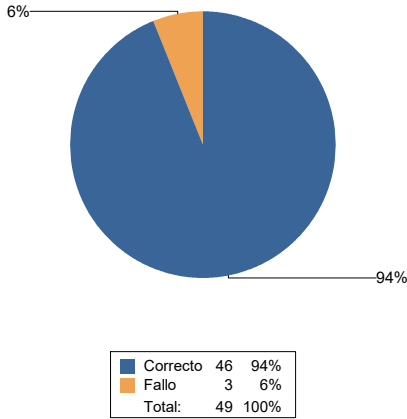

Informe Envío Masivo Fax

Caso 35.840.438

Valencia

Contacto	Fax/Email	Nº Envíos	Última Fecha Envío	Estado
faxE46261-Yátova	962508156	1	29/10/2024 18:02:21	Fallo
faxE46904-Benicull De Xúquer	alcaldia@beniculldexuquer.es	1	29/10/2024 18:02:21	Correcto
faxE46904-Benicull De Xúquer	policia@beniculldexuquer.es	1	29/10/2024 18:02:21	Correcto

Sin Determinar

Contacto	Fax/Email	Nº Envíos	Última Fecha Envío	Estado
EG_Meteo_Gestion_Avisos_Riesgo	agencias_cv@112cv.gva.es	1	29/10/2024 18:02:37	Correcto
EG_Meteo_Gestion_Avisos_Riesgo	agencias_vlc@112cv.gva.es	1	29/10/2024 18:02:48	Correcto

Progreso Envío Total