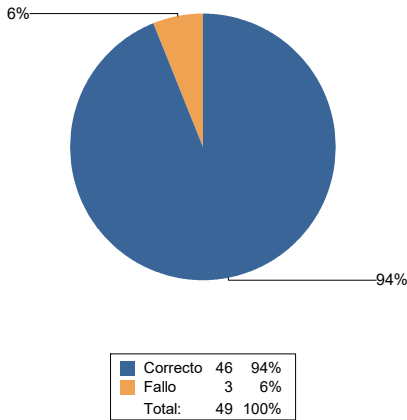

Informe Envío Masivo Fax

Caso 35.840.588

Valencia

Contacto	Fax/Email	Nº Envíos	Última Fecha Envío	Estado
faxE46904-Benicull De Xúquer	alcaldia@beniculldexuquer.es	1	29/10/2024 18:13:45	Correcto
faxE46904-Benicull De Xúquer	policia@beniculldexuquer.es	1	29/10/2024 18:13:45	Correcto

Sin Determinar

Contacto	Fax/Email	Nº Envíos	Última Fecha Envío	Estado
EG_Meteo_Gestion_Avisos_Riesgo	agencias_cv@112cv.gva.es	1	29/10/2024 18:14:03	Correcto
EG_Meteo_Gestion_Avisos_Riesgo	agencias_vlc@112cv.gva.es	1	29/10/2024 18:13:55	Correcto

Progreso Envío Total