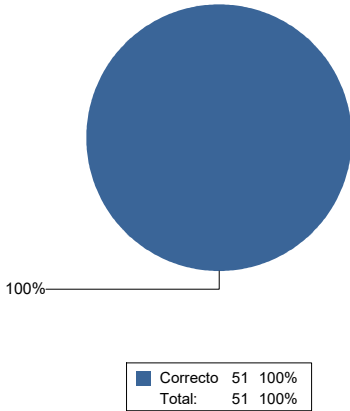

Informe Envío Masivo Fax

Caso 35.836.575

Valencia

Contacto	Fax/Email	Nº Envíos	Última Fecha Envío	Estado
faxE46244-Torrent	gallardov@torrent.es	1	29/10/2024 12:25:26	Correcto
faxE46244-Torrent	gonzalezr@torrent.es	1	29/10/2024 12:25:26	Correcto
faxE46244-Torrent	martinezov@torrent.es	1	29/10/2024 12:25:26	Correcto
faxE46244-Torrent	rocama@torrent.es	1	29/10/2024 12:25:26	Correcto

Sin Determinar

Contacto	Fax/Email	Nº Envíos	Última Fecha Envío	Estado
EG_Meteo_Gestion_Avisos_Riesgo	agencias_cv@112cv.gva.es	1	29/10/2024 12:24:53	Correcto
EG_Meteo_Gestion_Avisos_Riesgo	agencias_vlc@112cv.gva.es	1	29/10/2024 12:24:47	Correcto

Progreso Envío Total